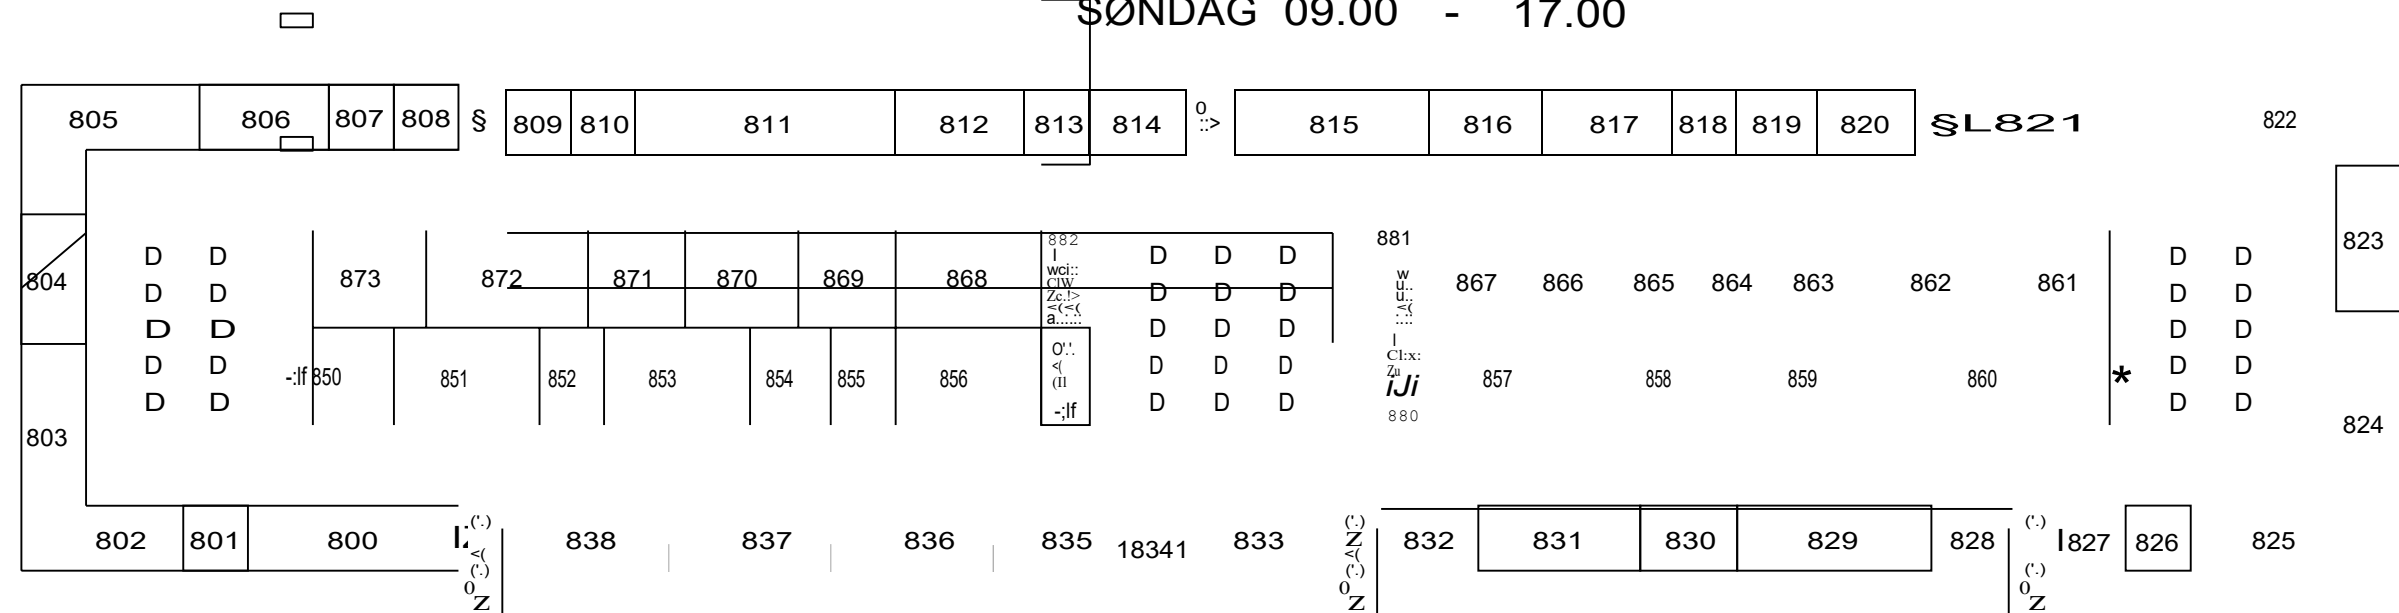

KRÆMMERTELT 2019

ÅBNINGSTID: TORSDAG 18.00 - 21.00
 FREDAG 09.00 - 20.00
 LØRDAG 09.00 - 20.00
 SØNDAG 09.00 - 17.00

- 800: DANSK HANDEL & FINANS
- 801: IMAAN ADEEL
- 802: ANGELMA
- 803: LÆDER & SPORT A/S
- 804: VALENTINO
- 805: TOMMYS KØRESKOLE
- 806: CBN TRÆSKO
- 807: KIWI APS.
- 808: JIM SOMMER
- 809: WANDY LA COUR PETERSEN
- 810: NFC SUPPORT
- 811: EROTIC MASTER APS.
- 812: BEST FRIEND DENMARK A/S
- 813: TRÆDREJEREN I KRATTET
- 814: SAINT CLAIR APS.
- 815: SHAKILA MAHMOOD
- 816: PUMU APS.
- 817: SOCIALDEMOKRATIET GULDBORGSUND
- 818: STORM GROUP
- 819: BJERGAARD CONSULT
- 820: KANSTRUP APS.
- 821: PURPLE
- 822: JEANETT PETERSEN
- 823: SPORTIGAN
- 824: TT FASHION/ TIZZY .DK
- 825: MADSEN IMPORT
- 826: PHILIP JØRGENSEN
- 827: SMILEYPHONE.DK
- 828: STEFAN SKRYBANT
- 829: SPOTSHOP.DK
- 830: RICKY-GITTE ANDERSEN
- 831: TELEGEAR
- 832: BUSKDANMARK
- 833: FRANCESCO SINISTRO
- 834: GILA VINIMPORT