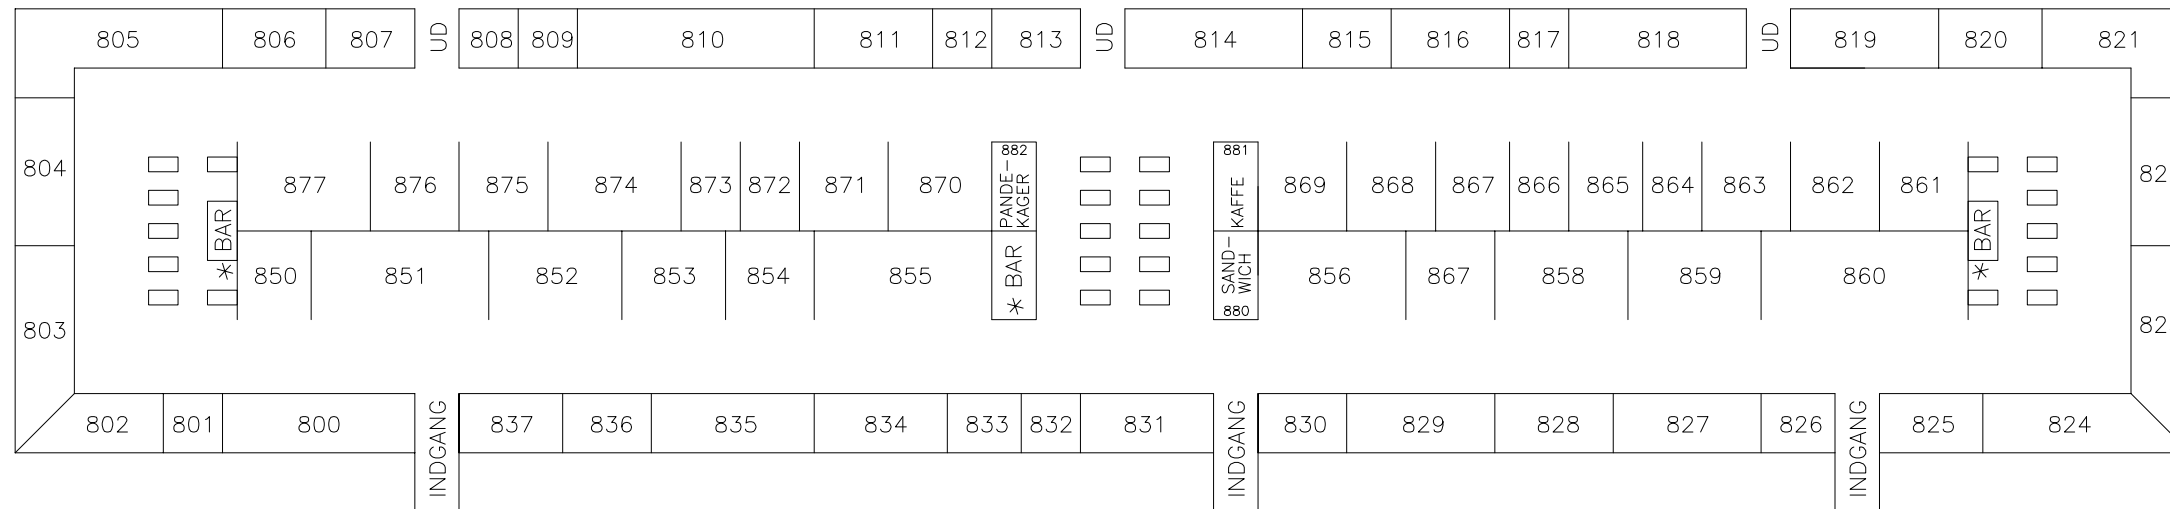

KRÆMMERTELT 2018

ÅBNINGSTID: TORSDAG 18.00 – 21.00
FREDAG 09.00 – 20.00
LØRDAG 09.00 – 20.00
SØNDAG 09.00 – 17.00

800: DANSK HANDEL & FINANS	835: TT FASHION
801: IMAAN ADEEL	836: CHRISTINA MADSEN
802: VENDORS APS.	837: JUST 4 YOU
803: LÆDER & SPORT A/S	850: JAN SØRENSEN
804: VALENTINO	851: KURT ZULU WEST
805: PS PACK	852: SENGESPINDERIET APS.
806: CBN TRÆSKO	853: JENS-ERIK PEDERSEN
807: BUTIK THAI	854: EVALDS
808: WANDY LA COUR PETERSEN	855: Z & K COLLECTIONS HB
809: NFC SUPPORT	856: HENRIK KROG
810: EROTIC MASTER APS.	857: WECARE4YOU
811: BEST FRIEND DENMARK A/S	858: N.J.A. TRADING
812: LOGOMØBLER	859: LOLLANDS TRÆLAST/XL-BYG RØDBY
813: SAINT CLAIR APS.	860: MUHAMMAD IRFAN
814: SHAKILA MAHMOOD	861: FALCK
815: PUMU APS.	862: MM-HANDEL
816: SOCIALDEMOKRATERNE GULDBORGSUND	863: FOREVER V/TINA ØDEGAARD
817: HUNDEBOXEN	864: LOVE PARIS APS.
818: PURPLE	865: ENCHANTED ATARAXIA
819: LONE HOUMARK	866: DAMA BEAUTY
820: FAME INT. IMPORT-EXPORT	867: AT CLEAN
821: JEANETT PETERSEN	868: AQUA DANMARK A/S
822: SPORTIGAN	869: CPS COPENHAGEN APS. LIVSSTILPUDEN
823: RANI JANDU	870: SFS SPORT, FASHION, STREET
824: MADSEN IMPORT	871: WORLD OF COMFORT APS.
825: SMILEYPHONE.DK	872: FALCK ALARM BY VERISURE
826: STEFAN SKRYBANT	873: MADSEN TEXTIL
827: SPORTEN	874: BILLIGERE END NORMALT
828: AZAD RASHED	875: MINDBJERG MAGNETSMYKKER
829: TELEGEAR	876: BOSSA NOGA SKO
830: BUSKDANMARK	877: DUBI IMPORT
831: FRANCESCO SINISTRO	880: KEIS EVENT
832: JØRGEN P. TEXTIL	881: KAFFEKLUBBEN
833: RENÉ	882: FUTTE'S PANDEKAGER
834: DEKO BY LIND	

KRÆMMERTELT
Scale: 1:250
Original format: A1
Rev: 3