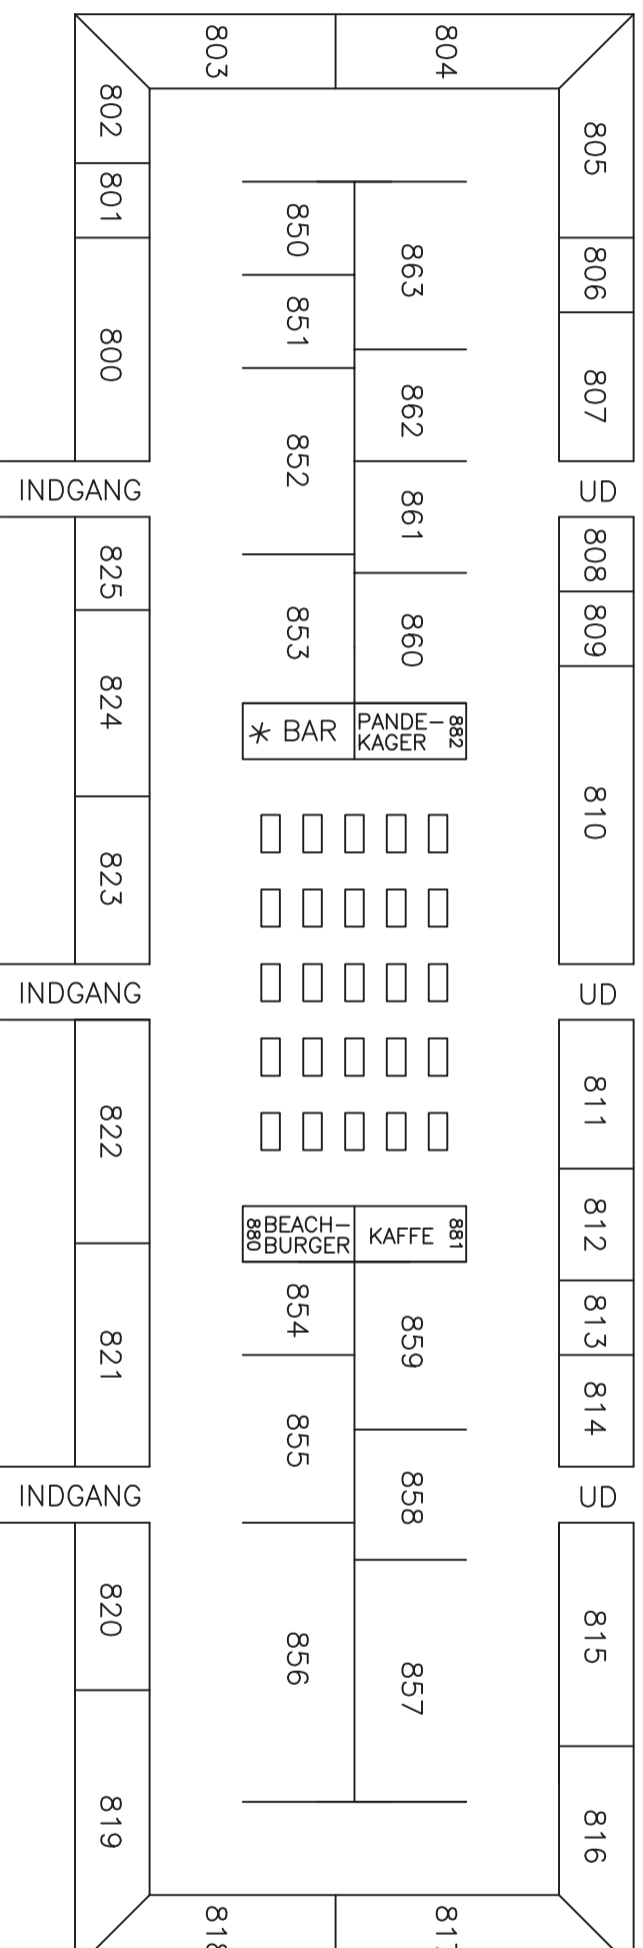

KRÆMMERTELT 2021

ÅBNINGSTID: TORS DAG 18.00 – 21.00
 FREDAG 09.00 – 20.00
 LØRDAG 09.00 – 20.00
 SØNDAG 09.00 – 17.00

- 800: DANSK HANDEL & FINANS
- 801: AASI
- 802: MJØD GÅRD
- 803: LEDER & SPORT A/S
- 804: DISSING
- 805: BILLIGERE END NORMALT
- 806: ROM-IMPORT APS.
- 807: FASHIONHERO
- 808: KARLSVOGNIEN
- 809: NFC SUPPORT
- 810: EROTIC MASTER APS.
- 811: SOCIALDEMOKRATIET I GULDBORGSUND
- 812: -
- 813: STOFHEXEN.DK
- 814: JIMSOMMER.DK
- 815: TT FASHION
- 816: PS PACK
- 817: KRYSSTAL DESIGN
- 818: SPORTIGAN
- 819: MADSEN IMPORT
- 820: SMILEYPHONE.DK
- 821: JUST 4 YOU
- 822: BUJERGAARD CONSULT
- 823: FRANCESCO
- 824: DELUXE-WEAR
- 825: ALOEVERAPRODUKTER.DK

- 850: JAN SØRENSEN
- 851: MADSEN TEXTIL
- 852: SENGESPINDERIET APS.
- 853: ANNE-MARIE LYDERS LARSEN
- 854: HENRIK KROG
- 855: N.J.A. TRADING
- 856: WECARE4YOU
- 857: MUHAMMAD IRFAN
- 858: CPS COPENHAGEN-LIVSSTILPUDEN
- 859: BILLIGERE END NORMALT
- 860: STILLO -SFS
- 861: -
- 862: WORLD OF COMFORT
- 863: DOUBI IMPORT
- 880: BEACH BURGER
- 881: KAFFEKlubben
- 882: BETTER CREPES