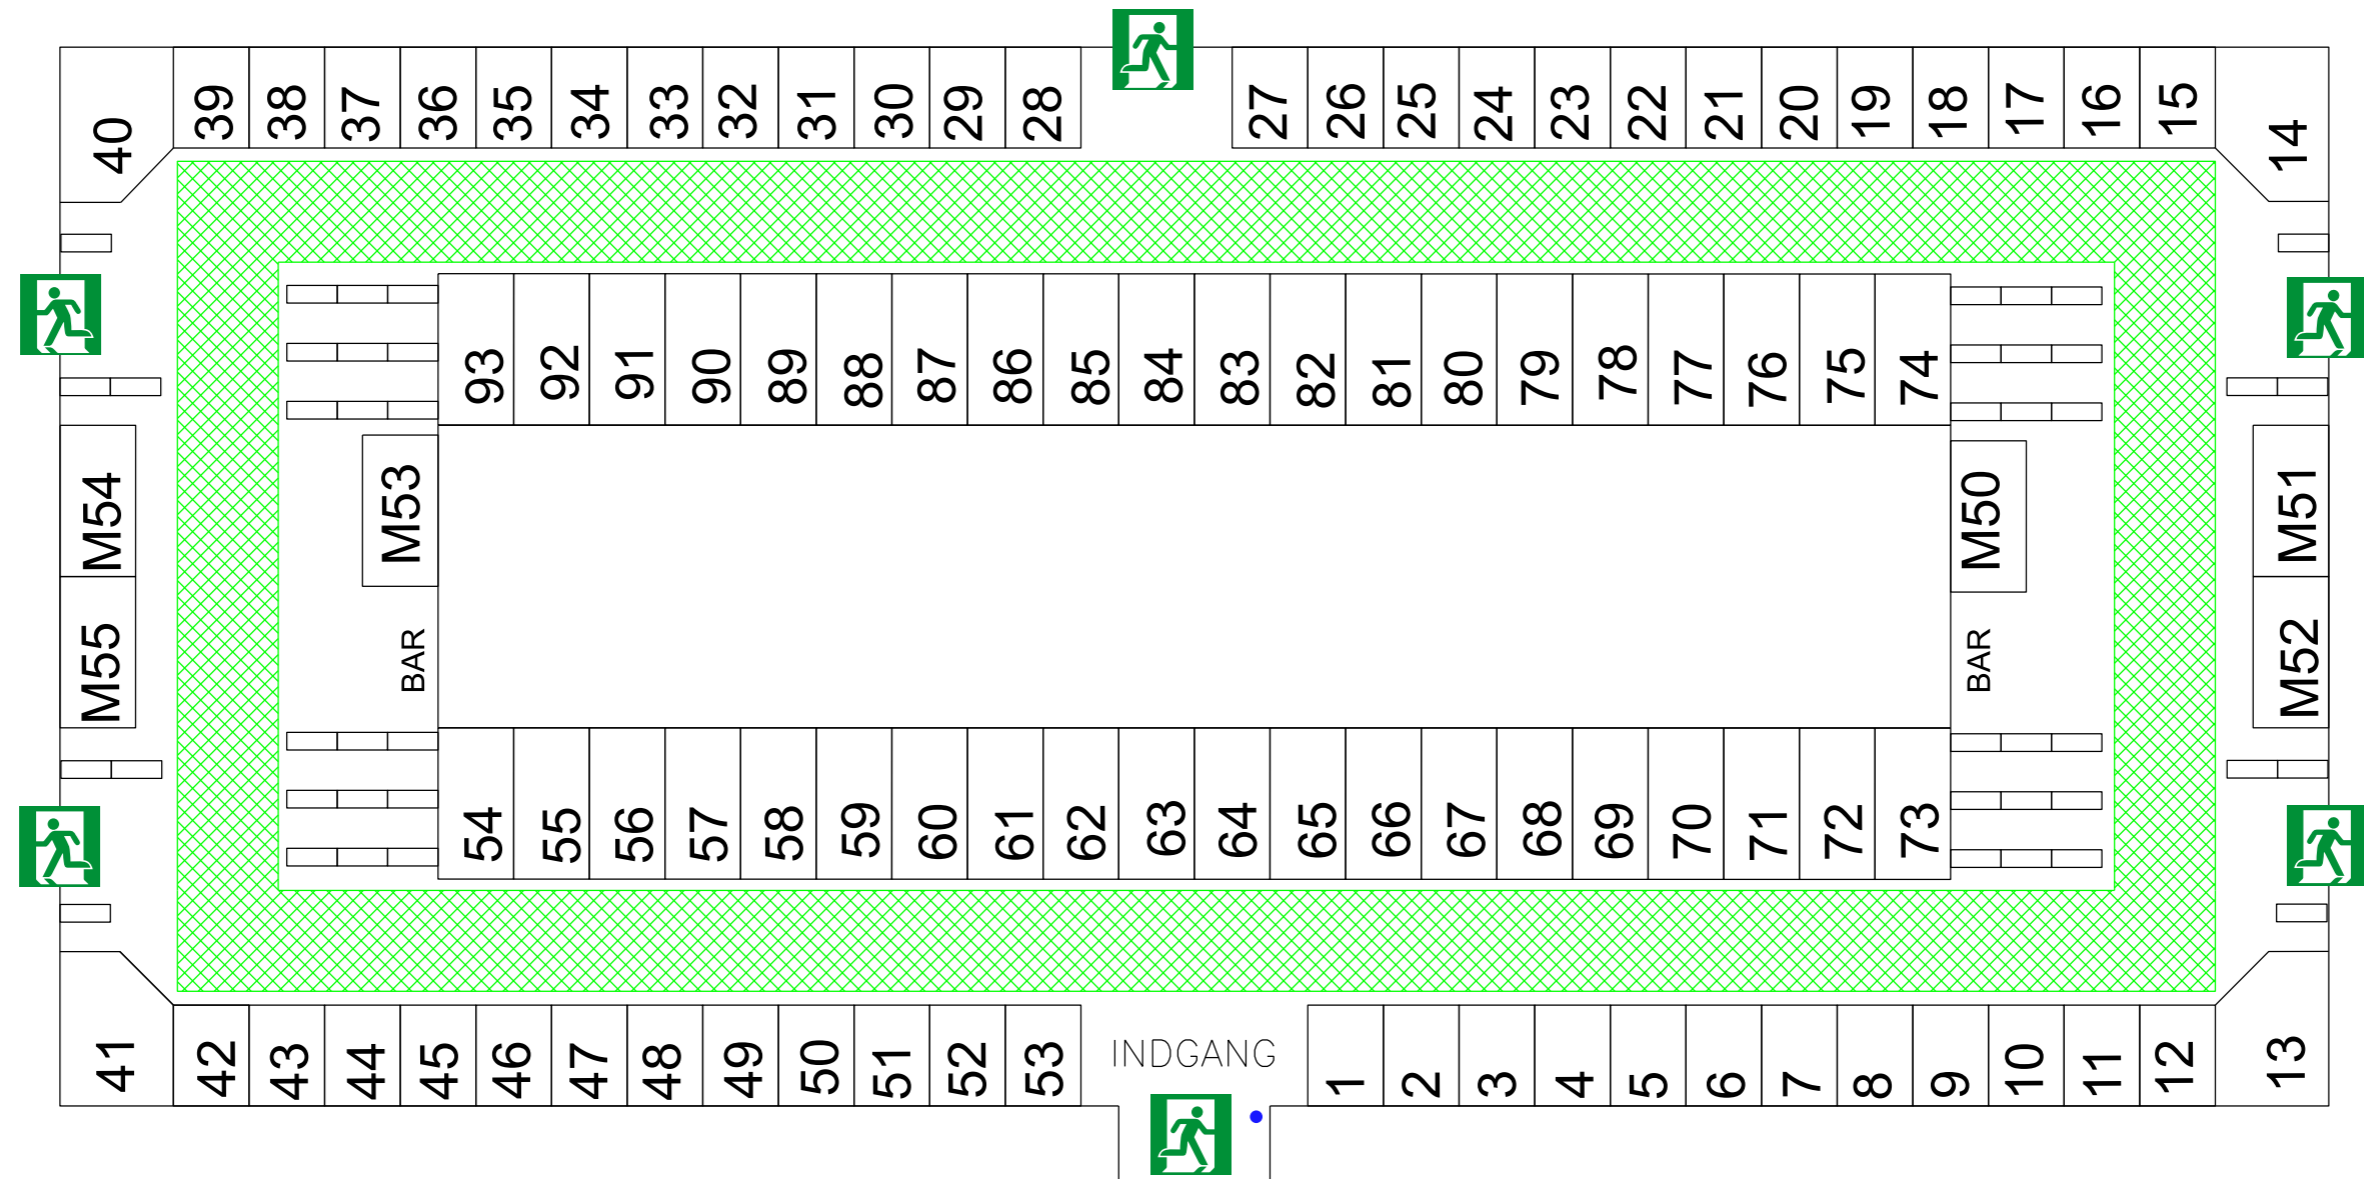

KRÆMMERTELTET

Signaturforklaring	Scala:	1:300
- Flugtvej	Format:	A3
- Pladsfordelingsplan, placering	Version:	1
Grid måler 5 x 5 m	Dato:	10-04-2023